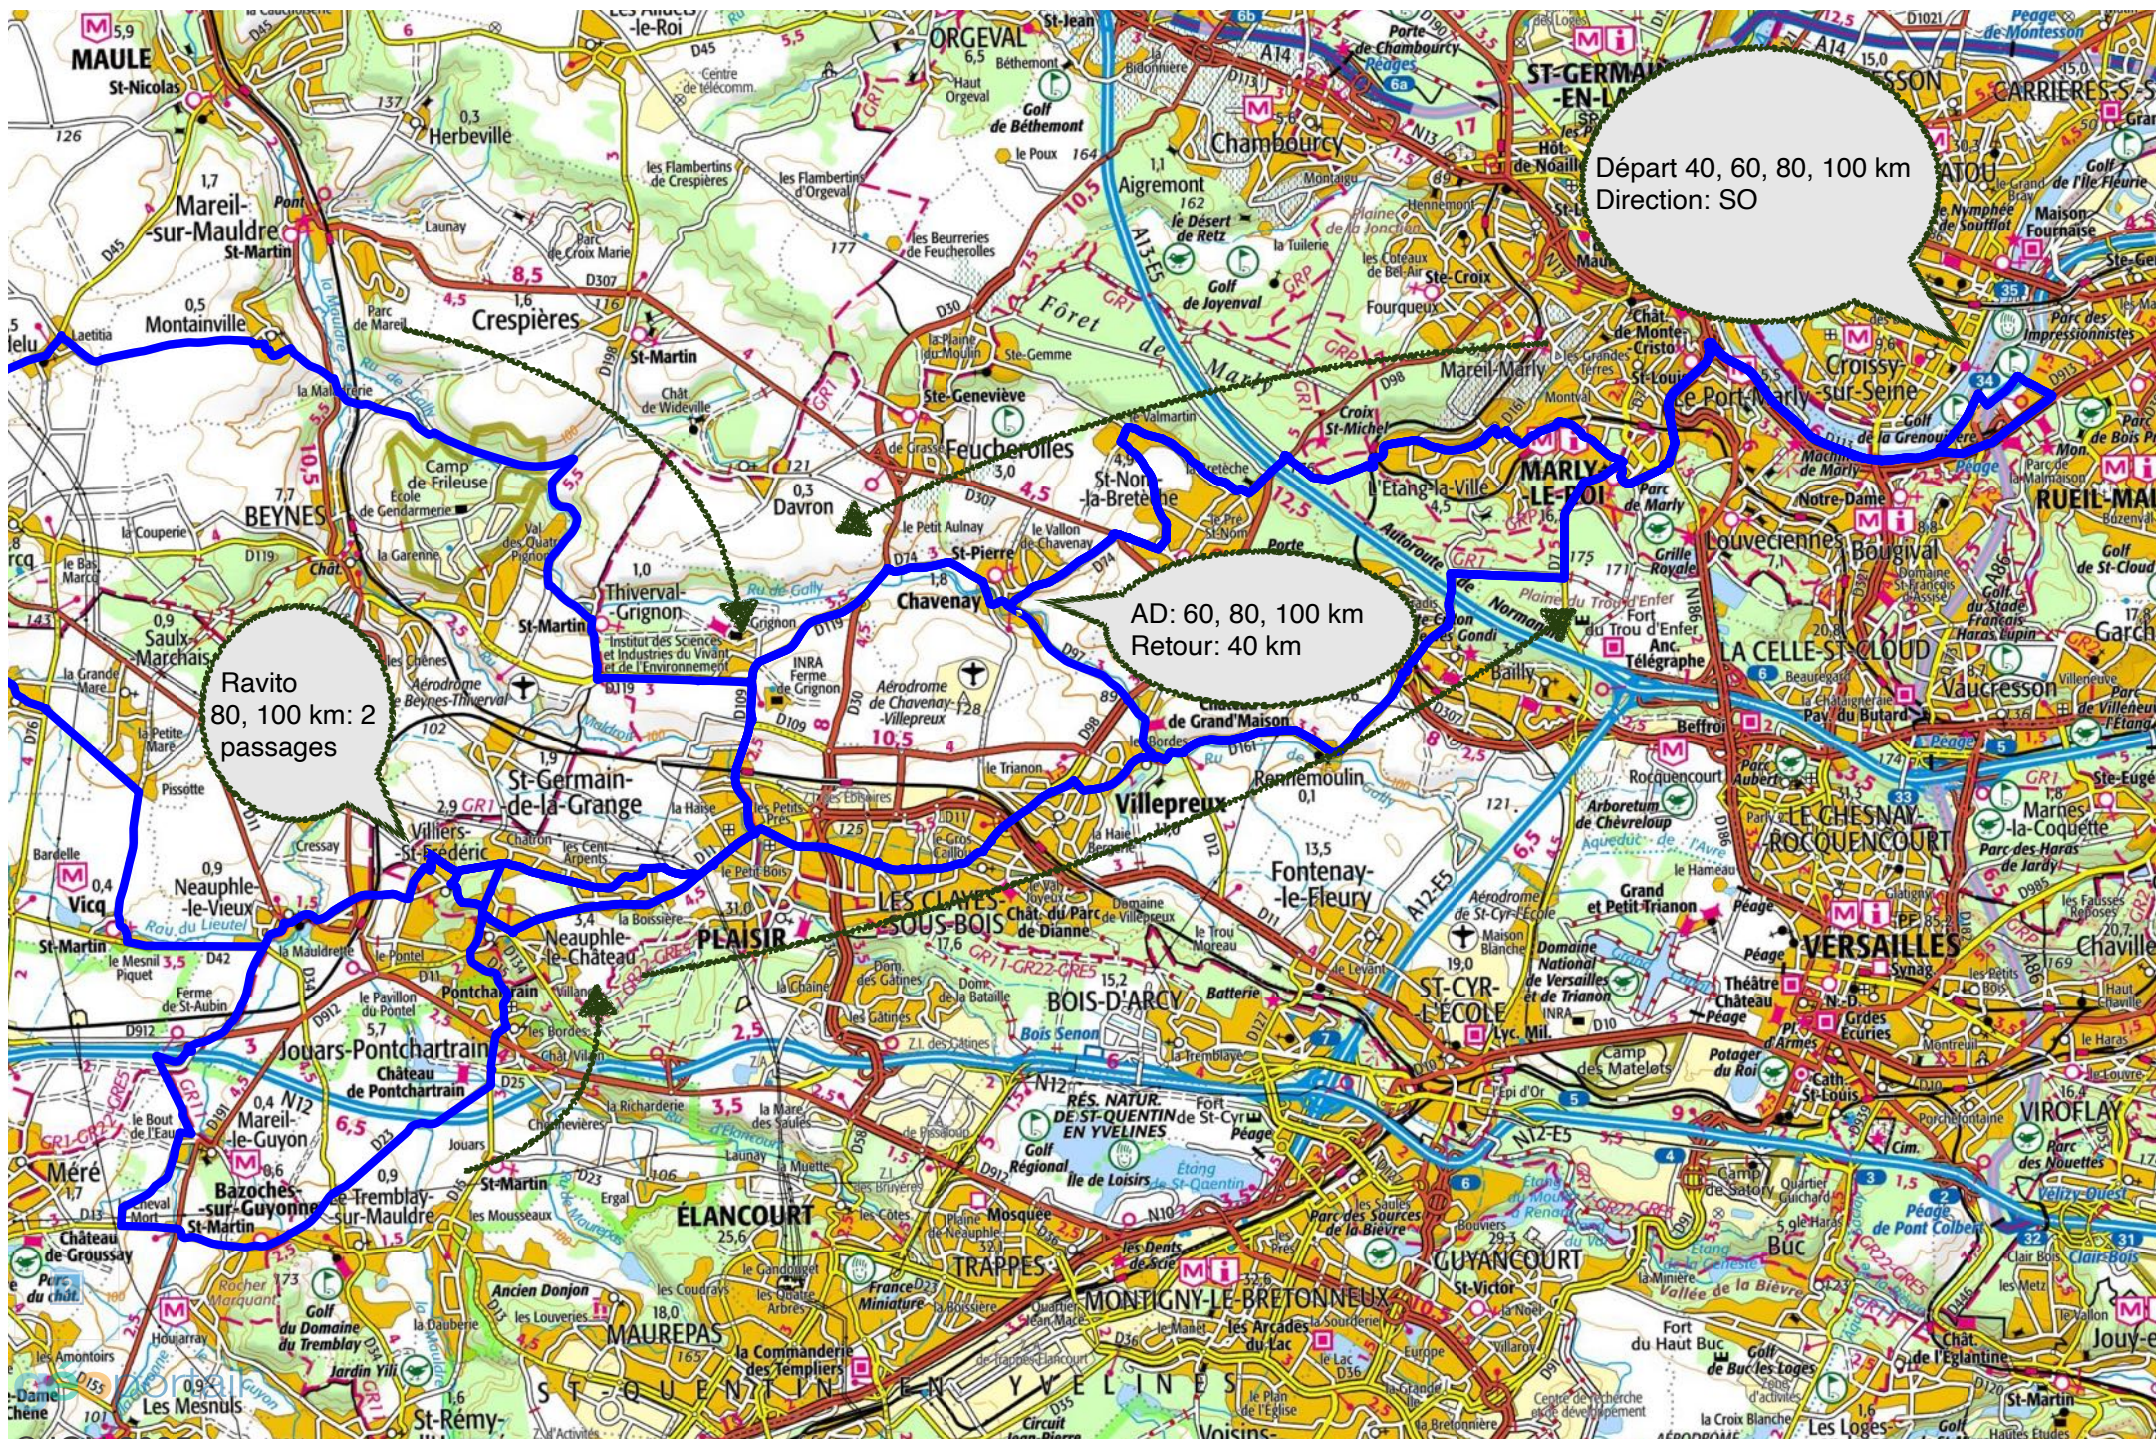

80 km:
en face
100 km: AD

Départ 40, 60, 80, 100 km
Direction: SO

AD: 60, 80, 100 km
Retour: 40 km

Ravito
80, 100 km: 2 passages